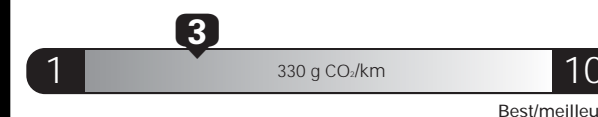

Annual fuel COST
for an annual distance of 20,000 km, and an average fuel price of $1.09 per litre

$ 3 074

Coût annuel en carburant
pour une distance annuelle de 20 000 km, et un prix moyen du carburant de 1,09 $ par litre

Standard pickup trucks range from /
Les camionnettes ordinaires
font entre

10.1 - 16.6 L/100 km

L_e is gasoline litre equivalent
L_e signifie litre équivalent d'essence

Carbon Dioxide Rating / Indice de dioxyde de carbone