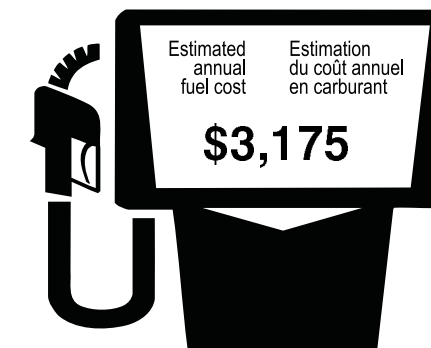

WARRANTY

- 3 YR/60,000 KM BASIC POWERTRAIN
- 5YEAR/100,000 KM ROADSIDE ASSISTANCE 24 HR

INCLUDED ON THIS VEHICLE (MSRP)*

EQUIPMENT GROUP 502A

- LARIAT SERIES
- BLIND SPOT INFO SYSTEM
- LED SIDE-MIRROR SPOT LIGHTS
- SONY SINGLE CD W/ SIRIUS XM
- VOICE-ACTIVATED NAVIGATION

4,600.00

OPTIONAL EQUIPMENT/OTHER

- 2015 MODEL YEAR
- FEDERAL EXCISE TAX 100.00
- .SELECTSHIFT TRANSMISSION
- 3.5L V6 ECOBOOST ENGINE 900.00
- P275/55R-20 BSW ALL-TERRAIN 700.00
- 3.55 ELECTRONIC LOCK RR AXLE NO CHARGE
- 7000# GVWR PACKAGE
- POWER DEPLOYABLE RUNNING BDS 550.00
- TWIN PANEL MOONROOF 1,750.00
- MAX TRAILER TOW PACKAGE 950.00
- .INTEGRATED TRAILER BRAKE CNTR
- MIRROR PWR TELE/GLASS/FOLD 570.00
- FX4 OFF ROAD PACKAGE 750.00
- .SKID PLATES
- TAILGATE STEP 400.00
- 20" 6-SPOKE PAINTED ALUM WHEEL NO CHARGE
- 136 LITRE/ 36 GALLON FUEL TANK
- LARIAT SPORT PACKAGE NO CHARGE
- LEATHER BUCKET SEATS W/CONSOLE NO CHARGE

PRICE INFORMATION

BASE PRICE	54,299.00
TOTAL OPTIONS/OTHER	11,270.00
TOTAL VEHICLE & OPTIONS/OTHER	65,569.00
DESTINATION & DELIVERY	1,700.00

"THIS VEH. NOT INTENDED FOR SALE OR REGISTRATION IN US" RETAIL PRICES EXCLUDE GST/HST

(MSRP)*

ENERGUIDE

Ask your dealer for the FUEL CONSUMPTION GUIDE or CALL 1-800-387-2000

2015 F-150 4X4, 3.5L GTDI ENGINE, 6 SPEED SELECT SHIFT TRANSMISSION/F-150 4X4 2015, MOTEUR GTDI 3,5 L, BOÎTE 6 VITESSES À SÉLECTEUR BIFONCTION SELECT SHIFT

CITY/VILLE

14.2 / 20
L/100 km mi/gal

HIGHWAY/ROUTE

10.4 / 27
L/100 km mi/gal

These estimates are based on the Government of Canada's approved criteria and testing methods. The actual fuel consumption of this vehicle may vary. Refer to the Fuel Consumption Guide.

Canada

Données obtenues selon les critères et méthodes d'essais approuvés par le Gouvernement du Canada. La consommation réelle de carburant de ce véhicule peut varier. Consultez le Guide de consommation de carburant.

Demandez le GUIDE DE CONSOMMATION DE CARBURANT à votre concessionnaire ou composez le 1-800-387-2000

U.S. GOVERNMENT SAFETY RATINGS COTES DE SÉCURITÉ DU GOUVERNEMENT AMÉRICAIN

Overall Vehicle Score / Cote globale du véhicule ★★★★★

Frontal Crash / Collision frontale Driver / Conducteur ★★★★★
Passenger / Passager ★★★★★

Side Crash / Collision latérale Front seat / Siège avant ★★★★★
Rear seat / Siège arrière ★★★★★

Rollover / Capotage ★★★★★

Star ratings range from 1 to 5 stars (★★★★★), with 5 being the highest. Les cotes varient de 1 à 5 étoiles (★★★★★), 5 étant la cote la plus élevée.

Source: U.S. National Highway Traffic Safety Administration For more information / Pour de plus amples renseignements www.safercar.gov

THE FUTURE OF TOUGH
ALL NEW F-150

FutureF150.ca

Scan code not operational at this time

FOR PLANT USE ONLY

1FTEW1EG4FFB51977

Ford Extended Service Plan is the only service contract backed by Ford Motor Company of Canada, Limited and honoured at authorized Ford and Lincoln Dealers across Canada and the United States. Speak to your Dealer for plan options and pricing, or visit our website at www.ford.ca/esp

Personalize your vehicle with Ford Custom Accessories. Genuine Ford Accessories are engineered for your vehicle and can be included under the Ford New Vehicle Limited Warranty. Certain conditions, limitations and exclusions apply. See your Dealer for details.

RAMP ONE / TERMINAL UN RA67		TOTAL MSRP $67,269.00
RAMP TWO / TERMINAL DEUX	FINAL ASSEMBLY PLANT / USINE DE MONTAGE DEARBORN	* MANUFACTURER'S SUGGESTED RETAIL PRICE = MSRP
METHOD OF TRANSP. / MODE DE TRANSPORT RAIL	ITEM #: B6-D228 O/T 2	* NOTE: THIS PRICE HAS BEEN DEVELOPED AS A GUIDE. DEALERS MAY SELL FOR LESS AND ARE NOT UNDER ANY OBLIGATION TO ACCEPT THIS SUGGESTED RETAIL PRICE.
	FE111 N REC2X 525 000789 05 11 15