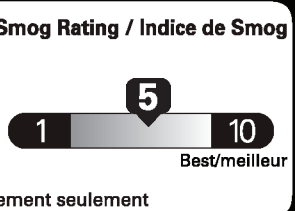

Annual fuel COST

for an annual distance of 20,000 km, and an average fuel price of $1.30 per litre

$ 3 068
Coût annuel en carburant

pour une distance annuelle de 20 000 km, et un prix moyen du carburant de 1,30 $ par litre

Standard pickup trucks range from / Les camionnettes ordinaires font entre **9.5 - 16.3 L_e/100 km**
L_e is gasoline litre equivalent
L_e signifie litre équivalent d'essence