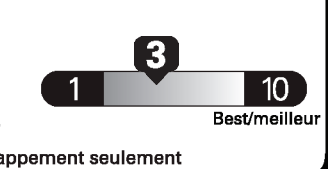

Smog Rating / Indice de Smog