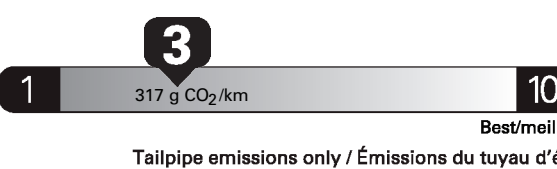

\$ 3 510

Coût annuel en carburant

pour une distance annuelle de 20 000 km, et un prix moyen du carburant de 1,30 \$ par litre

Standard pickup trucks range from / Les camionnettes ordinaires font entre

Carbon Dioxide Rating / Indice de dioxyde de carbone