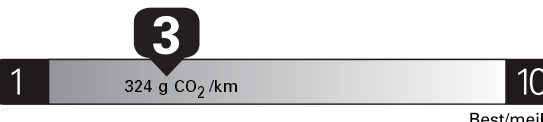

Carbon Dioxide Rating / Indice de dioxyde de carbone

Tailpipe emissions only / Émissions du tuyau d'échappement seulement