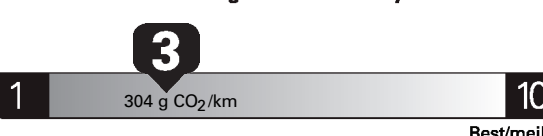

Carbon Dioxide Rating / Indice de dioxyde de carbone