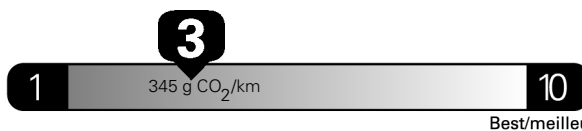

Annual fuel COST

for an annual distance of 20,000 km, and an average fuel price of $1.10 per litre

$ 3 234

Coût annuel en carburant

pour une distance annuelle de 20 000 km, et un prix moyen du carburant de 1,10 $ par litre

Standard SUVs range from /
Les VUS ordinaires font entre

2.2 - 17.7 L_e/100 km

L_e is gasoline litre equivalent
L_e signifie litre équivalent d'essence

Carbon Dioxide Rating / Indice de dioxyde de carbone

Tailpipe emissions only / Émissions du tuyau d'échappement seulement

Smog Rating / Indice de Smog