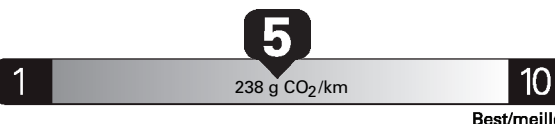

Carbon Dioxide Rating / Indice de dioxyde de carbone

Tailpipe emissions only / Émissions du tuyau d'échappement seulement