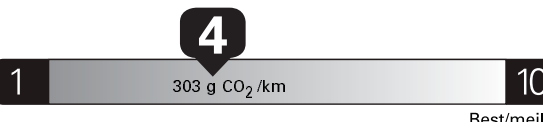

Carbon Dioxide Rating / Indice de dioxyde de carbone

Tailpipe emissions only / Émissions du tuyau d'échappement seulement