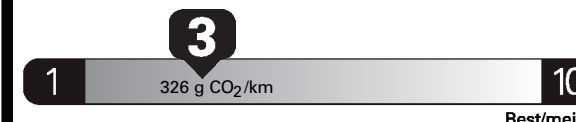

Carbon Dioxide Rating / Indice de dioxyde de carbone

Tailpipe emissions only / Émissions du tuyau d'échappement seulement