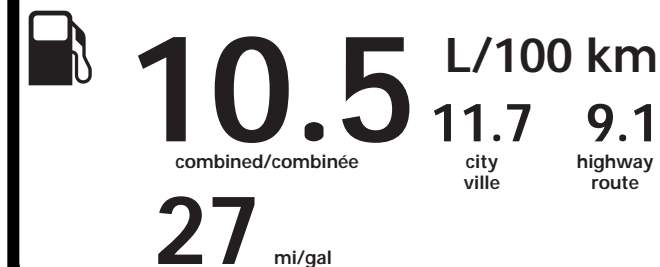

### Fuel Consumption / Consommation de carburant

Annual fuel cost  
for an annual distance of 20,000 km, and an  
average fuel price of \$1.09 per litre

\$ 2 289

Coût annuel en carburant  
pour une distance annuelle de 20 000 km, et un  
prix moyen du carburant de 1,09 \$ par litre