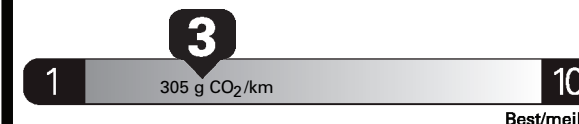

Annual fuel **COST**
for an annual distance of 20,000 km, and an average fuel price of $0.98 per litre

$ 2 548

Coût annuel en carburant

pour une distance annuelle de 20 000 km, et un prix moyen du carburant de 0,98 $ par litre

Standard SUVs range from /
Les VUS ordinaires font entre

2.5 - 20.3 L_e/100 km

L_e is gasoline litre equivalent
L_e signifie litre équivalent d'essence

Carbon Dioxide Rating / Indice de dioxyde de carbone

Smog Rating / Indice de Smog