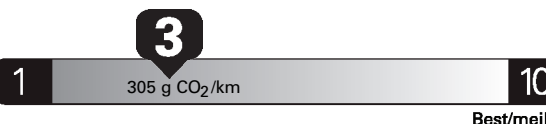

Annual fuel COST
for an annual distance of 20,000 km, and an average fuel price of $0.98 per litre

$ 2 548

Coût annuel en carburant

pour une distance annuelle de 20 000 km, et un prix moyen du carburant de 0,98 $ par litre

Standard SUVs range from /
Les VUS ordinaires font entre

2.5 - 20.3 L_e/100 km

L_e is gasoline litre equivalent
L_e signifie litre équivalent d'essence

Carbon Dioxide Rating / Indice de dioxyde de carbone

Smog Rating / Indice de Smog