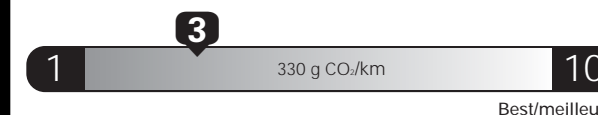

Annual fuel COST
for an annual distance of 20,000 km, and an average fuel price of $1.09 per litre

$ 3 074

Coût annuel en carburant
pour une distance annuelle de 20 000 km, et un prix moyen du carburant de 1,09 $ par litre

Standard pickup trucks range from /
Les camionnettes ordinaires
font entre

10.1 - 16.6 L/100 km

L_e is gasoline litre equivalent
L_e signifie litre équivalent d'essence

Carbon Dioxide Rating / Indice de dioxyde de carbone

Tailpipe emissions only / Émissions du tuyau d'échappement seulement

Smog Rating / Indice de Smog

Estimates are based on Government of Canada approved criteria and testing methods. Vehicle's actual fuel consumption will vary.

Estimations établies selon des méthodes d'essai et des critères approuvés par le gouvernement du Canada. La consommation de carburant réelle du véhicule variera.

For more information visit

vehicles.nrcan.gc.ca vehicules.nrcan.gc.ca

Pour plus d'information visitez