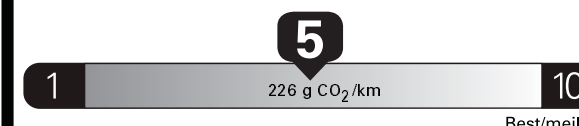

Annual fuel **COST**
for an annual distance of 20,000 km, and an average fuel price of $0.98 per litre

$ 1 882

Coût annuel en carburant

pour une distance annuelle de 20 000 km, et un prix moyen du carburant de 0,98 $ par litre

Small SUVs range from /
Les petites VUS font entre

7.3 - 14.6 L_e /100 km

L_e is gasoline litre equivalent
L_e signifie litre équivalent d'essence

Carbon Dioxide Rating / Indice de dioxyde de carbone

Smog Rating / Indice de Smog