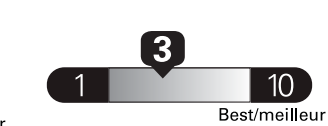

Tailpipe emissions only / Émissions du tuyau d'échappement seulement

Estimates are based on Government of Canada approved criteria and testing methods. Vehicle's actual fuel consumption will vary.

Estimations établies selon des méthodes d'essai et des critères approuvés par le gouvernement du Canada. La consommation de carburant réelle du véhicule variera.

For more information visit

vehicles.nrcan.gc.ca

Pour plus d'information visitez

vehicules.nrcan.gc.ca