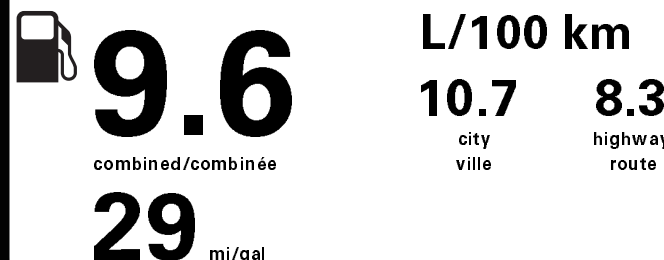

HJ261 N REC2X 815 000593 09 26 17

ENERGUIDE

Gasoline Vehicle
Véhicule à essence

Fuel Consumption / Consommation de carburant

Annual fuel **COST**
for an annual distance of 20,000 km, and an average fuel price of \$0.98 per litre

\$ 1 882

Coût annuel en carburant

pour une distance annuelle de 20 000 km, et un prix moyen du carburant de 0,98 \$ par litre

Small SUVs range from /
Les petites VUS font entre

7.3 - 14.6 L_e /100 km

L_e is gasoline litre equivalent
L_e signifie litre équivalent d'essence