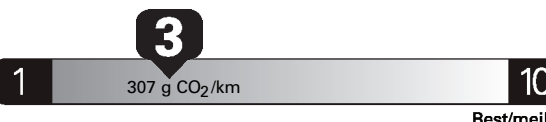

Annual fuel COST
for an annual distance of 20,000 km, and an average fuel price of $1.02 per litre

$ 2 672

Coût annuel en carburant
pour une distance annuelle de 20 000 km, et un prix moyen du carburant de 1,02 $ par litre

Standard SUVs range from / Les VUS ordinaires font entre

2.5 - 20.3 L_e/100 km

L_e is gasoline litre equivalent
L_e signifie litre équivalent d'essence

Carbon Dioxide Rating / Indice de dioxyde de carbone

Smog Rating / Indice de Smog