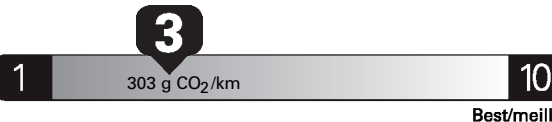

Annual fuel COST
for an annual distance of 20,000 km, and an average fuel price of $1.02 per litre

$ 2 632

Coût annuel en carburant
pour une distance annuelle de 20 000 km, et un prix moyen du carburant de 1,02 $ par litre

Standard SUVs range from /
Les VUS ordinaires font entre

2.5 - 17.7 L_e/100 km

L_e is gasoline litre equivalent
L_e signifie litre équivalent d'essence

Carbon Dioxide Rating / Indice de dioxyde de carbone

Smog Rating / Indice de Smog