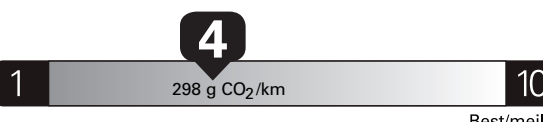

Carbon Dioxide Rating / Indice de dioxyde de carbone