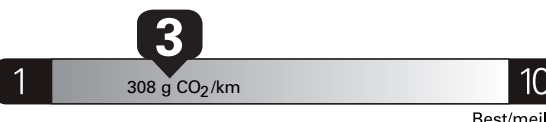

Carbon Dioxide Rating / Indice de dioxyde de carbone