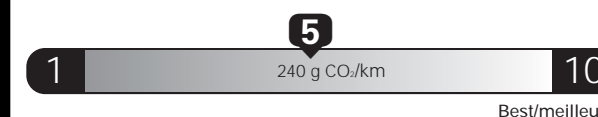

Annual fuel COST
for an annual distance of 20,000 km, and an average fuel price of $1.09 per litre

$ 2 224

Coût annuel en carburant
pour une distance annuelle de 20 000 km, et un prix moyen du carburant de 1,09 $ par litre

Small SUVs range from /
Les petits VUS
font entre

7.4 - 14.4 L/100 km

L_e is gasoline litre equivalent
L_e signifie litre équivalent d'essence

Carbon Dioxide Rating / Indice de dioxyde de carbone