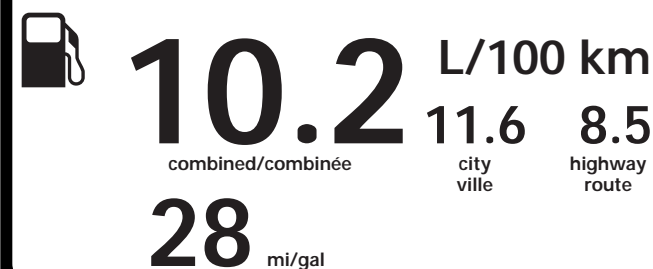

### Fuel Consumption / Consommation de carburant

Annual fuel COST  
for an annual distance of 20,000 km, and an average fuel price of \$1.09 per litre

\$ 2 224

Coût annuel en carburant  
pour une distance annuelle de 20 000 km, et un prix moyen du carburant de 1,09 \$ par litre