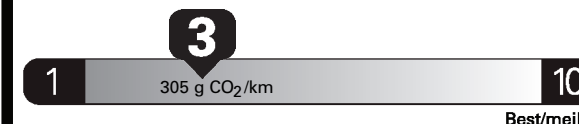

Annual fuel COST
for an annual distance of 20,000 km, and an average fuel price of $0.98 per litre

$ 2 548

Coût annuel en carburant

pour une distance annuelle de 20 000 km, et un prix moyen du carburant de 0,98 $ par litre

Standard SUVs range from / Les VUS ordinaires font entre

2.5 - 20.3 L_e/100 km

L_e is gasoline litre equivalent
L_e signifie litre équivalent d'essence

Carbon Dioxide Rating / Indice de dioxyde de carbone

Tailpipe emissions only / Émissions du tuyau d'échappement seulement

Smog Rating / Indice de Smog