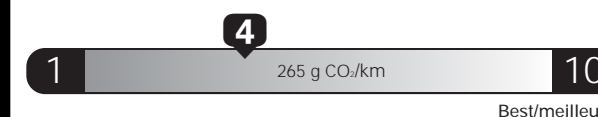

Annual fuel COST
for an annual distance of 20,000 km, and an average fuel price of $0.93 per litre

$ 2 102

Coût annuel en carburant
pour une distance annuelle de 20 000 km, et un prix moyen du carburant de 0,93 $ par litre

Standard SUVs range from / Les VUS ordinaires font entre

2.6 - 21.4 L_e/100 km

L_e is gasoline litre equivalent / L_e signifie litre équivalent d'essence

Carbon Dioxide Rating / Indice de dioxyde de carbone