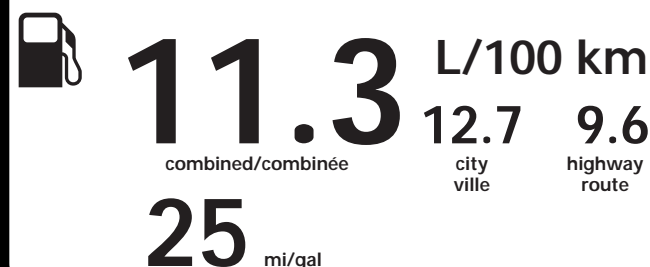

Annual fuel COST
for an annual distance of 20,000 km, and an average fuel price of \$0.93 per litre

\$ 2 102

Coût annuel en carburant
pour une distance annuelle de 20 000 km, et un prix moyen du carburant de 0,93 \$ par litre