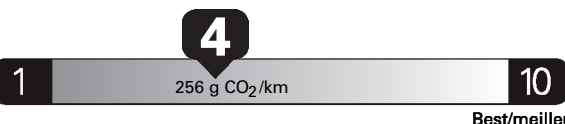

Carbon Dioxide Rating / Indice de dioxyde de carbone