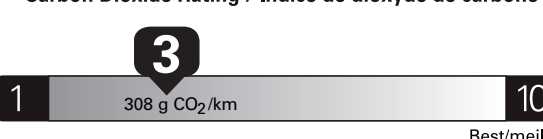

Carbon Dioxide Rating / Indice de dioxyde de carbone

Tailpipe emissions only / Émissions du tuyau d'échappement seulement