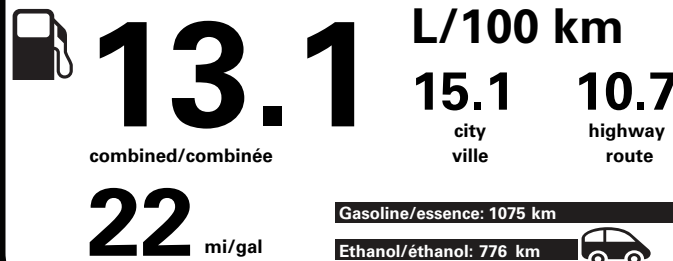

SAFETY/SECURITY

- AIR BAGS, SIDE
- AIRBAGS, DRIVER & PASS
- PERIMETER ALARM
- ROLL STABILITY CONTROL
- SAFETY BELTS, ADJUSTABLE
- SOS POST CRASH ALERT SYST
- STOP LAMP, HIGH MOUNT CTR
- TIRE PRESSURE MONITOR SYS

WARRANTY

- 3 YR/60,000 KM BASIC
- 5YEAR/100,000 KM POWERTRAIN
- ROADSIDE ASSISTANCE 24 HRS

INCLUDED ON THIS VEHICLE

EQUIPMENT GROUP 300A

•XLT SERIES

OPTIONAL EQUIPMENT/OTHER

- 2022 MODEL YEAR
- FEDERAL EXCISE TAX 100.00
- .17" SILVER PAINTED ALUMINUM 3,825.00
- 5.0L V8 ENGINE
- .265/70R17 BSW ALL-TERRAIN
- 3.31 RATIO REGULAR AXLE NO CHARGE
- 7050# GVWR PACKAGE NO CHARGE
- 50 STATE EMISSIONS
- CNCTD NAV/SIRIUS XM REMOVAL - 250.00
- AUTO START-STOP REMOVAL - 60.00
- 136 LITRE/ 36 GALLON FUEL TANK
- 8-WAY POWER DRIVERS SEAT 670.00
- BED LINER DROP-IN *ACCY 395.00
- FLEX FUEL VEHICLE

(MSRP)*

100.00

3,825.00

NO CHARGE

NO CHARGE

- 250.00

- 60.00

670.00

395.00

PRICE INFORMATION

BASE PRICE	$53,605.00
TOTAL OPTIONS/OTHER	4,680.00
TOTAL VEHICLE & OPTIONS/OTHER	58,285.00
DESTINATION & DELIVERY	1,995.00

"THIS VEH. NOT INTENDED FOR SALE OR REGISTRATION IN US" RETAIL PRICES EXCLUDE GST/HST

(MSRP)*

Fuel Consumption / Consommation de carburant

Annual fuel COST
for an annual distance of 20,000 km, and an average fuel price of $1.00 per litre

$ 2 620

Coût annuel en carburant

pour une distance annuelle de 20 000 km, et un prix moyen du carburant de 1,00 $ par litre

Standard pickup trucks range from / Les camionnettes ordinaires font entre **8.8 - 19.8** L_e/100 km

L_e is gasoline litre equivalent
L_e signifie litre équivalent d'essence