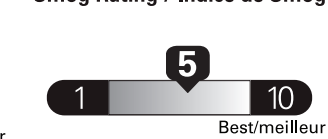

Smog Rating / Indice de Smog