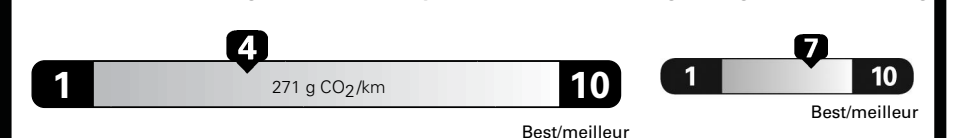

Annual fuel COST
for an annual distance of 20,000 km, and an average fuel price of $1.45 per litre

$ 3 393

Coût annuel en carburant
pour une distance annuelle de 20 000 km, et un prix moyen du carburant de 1,45 $ par litre

Small SUVs range from /
Les petits VUS font entre

1.9 – 16.5 Le/100 km

L_e is gasoline litre equivalent
L_e signifie litre équivalent d'essence

Carbon Dioxide Rating / Indice de dioxyde de carbone Smog Rating / Indice de Smog