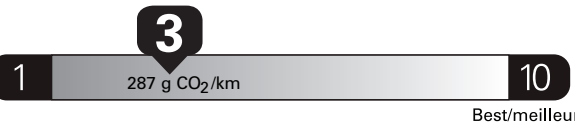

Carbon Dioxide Rating / Indice de dioxyde de carbone

Tailpipe emissions only / Émissions du tuyau d'échappement seulement