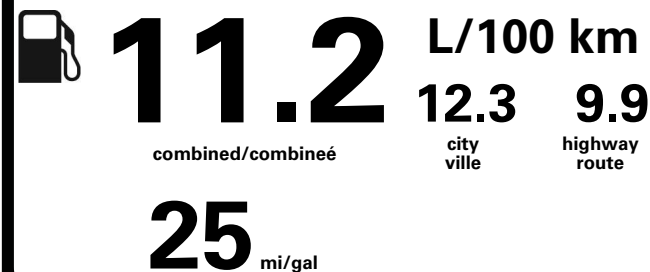

Fuel Consumption / Consommation de carburant

Annual fuel cost
 for an annual distance of 20,000 km, and an average fuel price of \$1.25 per litre

\$ 2 800

Coût annuel en carburant
 pour une distance annuelle de 20 000 km, et un prix moyen du carburant de 1,25 \$ par litre