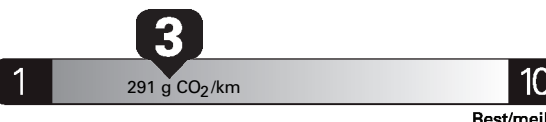

Carbon Dioxide Rating / Indice de dioxyde de carbone