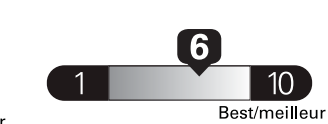

Tailpipe emissions only / Émissions du tuyau d'échappement seulement

Estimates are based on Government of Canada approved criteria and testing methods. Vehicle's actual fuel consumption will vary.

Estimations établies selon des méthodes d'essai et des critères approuvés par le gouvernement du Canada. La consommation de carburant réelle du véhicule variera.

For more information visit

vehicles.nrcan.gc.ca

Pour plus d'information visitez

vehicules.nrcan.gc.ca