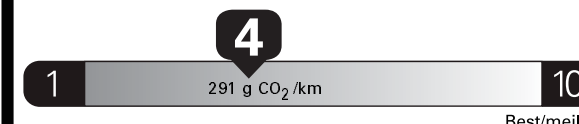

Annual fuel COST
for an annual distance of 20,000 km, and an average fuel price of $0.93 per litre

$ 2 306

Coût annuel en carburant

pour une distance annuelle de 20 000 km, et un prix moyen du carburant de 0,93 $ par litre

Full-size cars range from /
Les voitures grandes berlines font entre

2.3 - 17.2 L_e /100 km

L_e is gasoline litre equivalent
L_e signifie litre équivalent d'essence

Carbon Dioxide Rating / Indice de dioxyde de carbone

Smog Rating / Indice de Smog