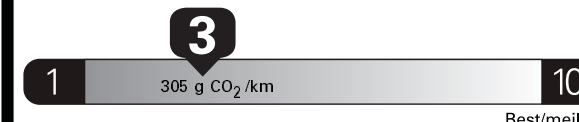

Annual fuel **COST**
for an annual distance of 20,000 km, and an average fuel price of $0.93 per litre

$ 2 418

Coût annuel en carburant

pour une distance annuelle de 20 000 km, et un prix moyen du carburant de 0,93 $ par litre

Standard SUVs range from /
Les VUS ordinaires font entre

2.6 - 21.4 L_e /100 km

L_e is gasoline litre equivalent
L_e signifie litre équivalent d'essence

Carbon Dioxide Rating / Indice de dioxyde de carbone

Smog Rating / Indice de Smog