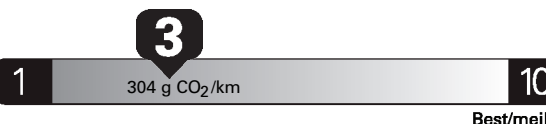

Carbon Dioxide Rating / Indice de dioxyde de carbone