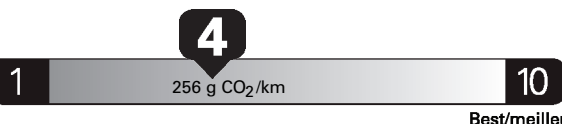

Carbon Dioxide Rating / Indice de dioxyde de carbone