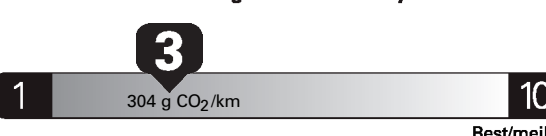

Carbon Dioxide Rating / Indice de dioxyde de carbone