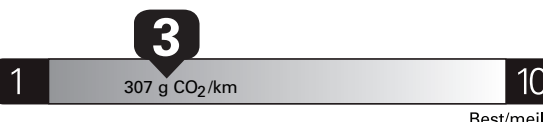

Carbon Dioxide Rating / Indice de dioxyde de carbone

Tailpipe emissions only / Émissions du tuyau d'échappement seulement