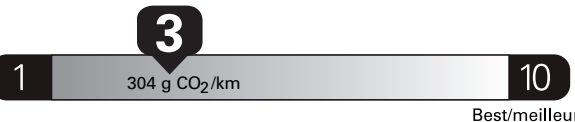

Carbon Dioxide Rating / Indice de dioxyde de carbone

Tailpipe emissions only / Émissions du tuyau d'échappement seulement