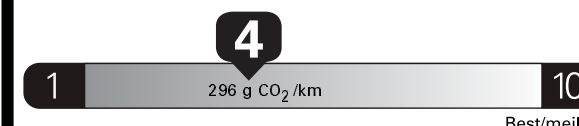

Annual fuel COST
for an annual distance of 20,000 km, and an average fuel price of $0.93 per litre

$ 2 344

Coût annuel en carburant

pour une distance annuelle de 20 000 km, et un prix moyen du carburant de 0,93 $ par litre

Standard SUVs range from /
Les VUS ordinaires font entre

2.6 - 21.4 L_e /100 km

L_e is gasoline litre equivalent
L_e signifie litre équivalent d'essence

Carbon Dioxide Rating / Indice de dioxyde de carbone

Tailpipe emissions only / Émissions du tuyau d'échappement seulement

Smog Rating / Indice de Smog