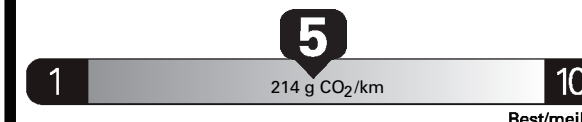

Annual fuel COST
for an annual distance of 20,000 km, and an average fuel price of $0.98 per litre

$ 1 784

Coût annuel en carburant
pour une distance annuelle de 20 000 km, et un prix moyen du carburant de 0,98 $ par litre

Small SUVs range from /
Les petites VUS font entre

7.3 - 14.6 L_e/100 km

L_e is gasoline litre equivalent
L_e signifie litre équivalent d'essence

Carbon Dioxide Rating / Indice de dioxyde de carbone

Smog Rating / Indice de Smog