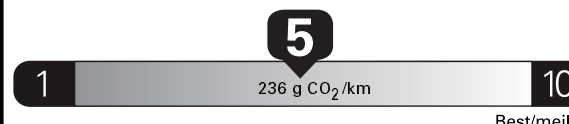

Annual fuel **COST**
for an annual distance of 20,000 km, and an average fuel price of $1.09 per litre

$ 2 180

Coût annuel en carburant

pour une distance annuelle de 20 000 km, et un prix moyen du carburant de 1,09 $ par litre

Small SUVs range from /
Les petites VUS font entre

7.4 - 14.4 L_e /100 km

L_e is gasoline litre equivalent
L_e signifie litre équivalent d'essence

Carbon Dioxide Rating / Indice de dioxyde de carbone

Smog Rating / Indice de Smog